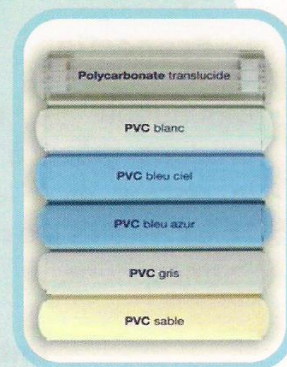

Veldo

www.veldo.be

Fabrication et placement de volet pour piscine

Notre **gamme de produits** comprend :

Les volets en placement

- Immergé :
 - Dans un bac immergé ou non
 - Avec caillebotis
 - Avec cloison de séparation droite ou en équerre
 - Avec clapet rotatif automatique ou manuel
- Hors-sol :
 - Nu
 - Armature Inox
 - Habillage bois exotique
 - Habillage PVC

Avec la motorisation la plus adaptée :

- Moteur immergé dans l'axe
- Moteur à-sec dans chambre de visite

Et un vaste choix de lamelles :

- PVC :
 - Solaire
 - Blanc ou Gris
 - Couleur : Sable – Bleu Ciel – Vert Azure
- Polycarbonate :
 - Solaire
 - Solaire anti-algue
 - Transparent
 - Transparent bleuté
- Avec bouchons :
 - Blanc ou Noir
 - Transparent bleuté
 - Couleur : Sable – Bleu Ciel – Vert Azure