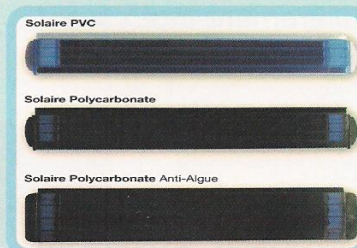

Avec la motorisation la plus adaptée :

- Moteur immergé dans l'axe
- Moteur à-sec dans chambre de visite

Et un vaste choix de lamelles :

- PVC :
 - Solaire
 - Blanc ou Gris
 - Couleur : Sable – Bleu Ciel – Vert Azure
- Polycarbonate :
 - Solaire
 - Solaire anti-algue
 - Transparent
 - Transparent bleuté
- Avec bouchons :
 - Blanc ou Noir
 - Transparent bleuté
 - Couleur : Sable – Bleu Ciel – Vert Azure