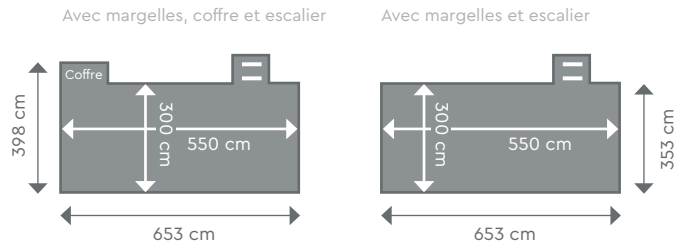

## PISCINE URBAINE XL 6.50X3.50 BWT

HORS-SOL | SEMI-ENTERRÉE | ENTERRÉE

Dimensions extérieures avec coffre (cm)	<b>653 x 398</b>
Dimensions du plan d'eau (cm)	<b>550 x 300</b>
Hauteur margelles incluses (cm)	<b>133</b>
Volume d'eau (m <sup>3</sup> )	<b>21,90</b>
Surface du plan d'eau (m <sup>2</sup> )	<b>16,44</b>