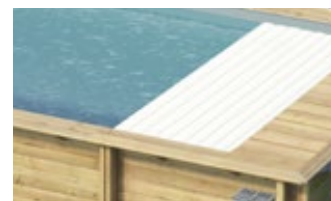

La garantie qualité de la structure bois

La Piscine URBAINE emploie des bois de forêts entretenues et renouvelées. La qualité des bois sélectionnés et le traitement autoclave classe 4 bénéficient d'un agrément CTB-B+ SP accordé par le CTBA. Le procédé de traitement autoclave est appliqué après usinage, ce qui permet d'apporter une garantie de 10 ans sur la structure.

Des équipements Haut de Gamme

La Piscine URBAINE XL possède tous les équipements indispensables à son fonctionnement :

DE SÉRIE

COUVERTURE AUTOMATIQUE

Une couverture automatique à lames, coloris gris clair.

GROUPE DE FILTRATION À SABLE

Composée d'un groupe de filtration à sable gris clair P-GFS 500-EH de 8m³/h (livré avec sa charge de sable) avec couvercle entièrement démontable équipé d'une vanne 6 voies, d'une pompe auto-amorçante avec préfiltre, d'un kit de liaison pompe/filtre et d'un socle en ABS noir.

EN OPTION

Coffre pour fosse sèche

Dans le cas d'une installation enterrée, ou semi-enterrée de plus de 68,5 cm, il est obligatoire de réaliser une fosse sèche pour accéder à la motorisation de la couverture automatique BWT myPOOL propose un coffre parfaitement adapté à la Piscine URBAINE XL (dimensions extérieures : L 97,5 cm x P 66 cm x H 71,3 cm).

Traitement de l'eau, chauffage

La Piscine URBAINE XL peut recevoir des équipements complémentaires tels qu'un électrolyseur de l'eau salée, une régulation automatique, ou une pompe à chaleur BWT myPOOL Comfortline Inverter.

Local technique

La filtration s'installe dans un local technique. Le local technique, en pin traité classe 4 (hauteur 1,10m) livré nu BWT myPOOL (code article 765000) est parfaitement adapté au groupe de filtration de la Piscine URBAINE XL.