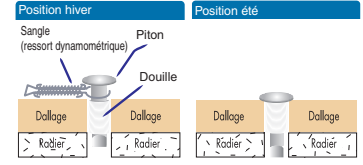

HIVERLUX est une couverture opaque en tissu polyester trame et armé enduit de PVC. La surface de contact avec la margelle est efficacement protégée par une large bande périphérique spécialement renforcée (650 g/m²). La face inférieure du renfort en contact avec le sol est de couleur sable, afin de ne pas risquer de le teinter par contact.

Des perforations judicieusement réparties permettent l'évacuation rapide de l'eau de pluie, évitant ainsi la formation de poches. Des perforations localisées supplémentaires sont prévues à cet effet pour les bassins dotés d'un escalier ainsi que pour les piscines de forme libre.

La taille de ces perforations est calculée pour limiter le passage de la lumière. Le revêtement en PVC d'HIVERLUX est traité contre les ultra-violetes et résiste aussi aux produits chlorés. Sa surface vernie et brillante lui confère une très belle présentation ainsi qu'une grande résistance aux salissures et aux taches.

Dans sa version classique, HIVERLUX est équipée d'un système d'accrochage par double oeillet et sandow périphérique unique. Ce dispositif permet de plaquer parfaitement et régulièrement la toile sur la margelle, limitant ainsi la prise au vent, les battements, l'abrasion et le passage des salissures.

HIVERLUX vous est livrée avec son sac de rangement.

Les coloris disponibles :

bleu/sable

vert/sable

Cachet du revendeur

Hiverlux

2 ans Garantie

PROCOPI
Equipements pour Piscine & Spa