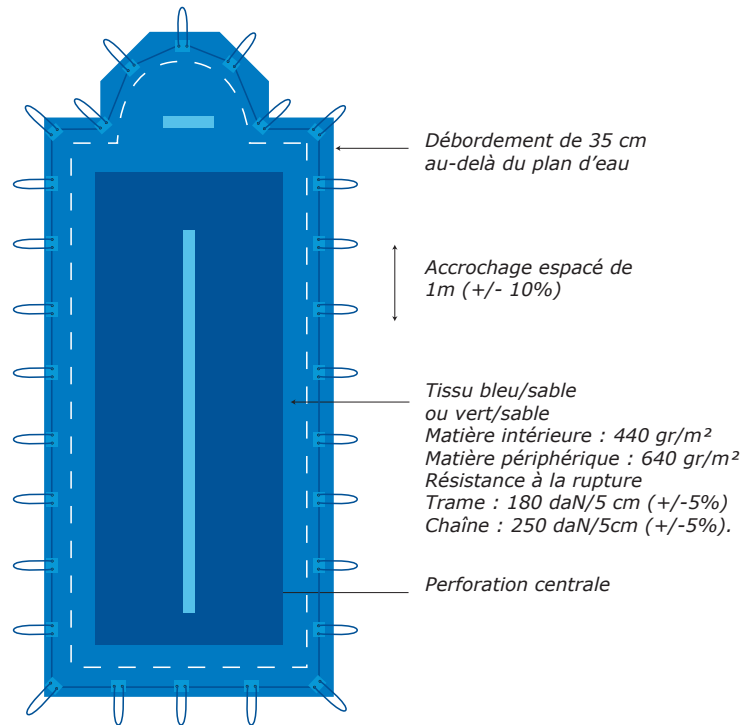

HIVERLUX est une couverture opaque en tissu polyester trame et armé enduit de PVC. La surface de contact avec la margelle est efficacement protégée par une large bande périphérique spécialement renforcée (650 g/m²). La face inférieure du renfort en contact avec le sol est de couleur sable, afin de ne pas risquer de le teinter par contact.

Des perforations judicieusement réparties permettent l'évacuation rapide de l'eau de pluie, évitant ainsi la formation de poches. Des perforations localisées supplémentaires sont prévues à cet effet pour les bassins dotés d'un escalier ainsi que pour les piscines de forme libre.

La taille de ces perforations est calculée pour limiter le passage de la lumière. Le revêtement en PVC d'HIVERLUX est traité contre les ultra-violetes et résiste aussi aux produits chlorés. Sa surface vernie et brillante lui confère une très belle présentation ainsi qu'une grande résistance aux salissures et aux taches.

Dans sa version classique, HIVERLUX est équipée d'un système d'accrochage par double oeillet et sandow périphérique unique. Ce dispositif permet de plaquer parfaitement et régulièrement la toile sur la margelle, limitant ainsi la prise au vent, les battements, l'abrasion et le passage des salissures.

HIVERLUX vous est livrée avec son sac de rangement.

Les coloris disponibles :

bleu/sable

vert/sable

Cachet du revendeur

Hiverlux

2 ans Garantie

PROCOPI
Equipements pour Piscine & Spa