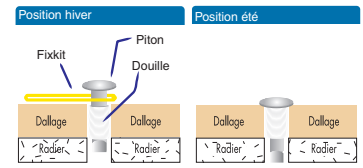

HIVERLUX est une couverture opaque en tissu polyester trame et armé enduit de PVC. La surface de contact avec la margelle est efficacement protégée par une large bande périphérique spécialement renforcée (650 g/m²). La face inférieure du renfort en contact avec le sol est de couleur sable, afin de ne pas risquer de le teinter par contact.

Des perforations judicieusement réparties permettent l'évacuation rapide de l'eau de pluie, évitant ainsi la formation de poches. Des perforations localisées supplémentaires sont prévues à cet effet pour les bassins dotés d'un escalier ainsi que pour les piscines de forme libre.

La taille de ces perforations est calculée pour limiter le passage de la lumière. Le revêtement en PVC d'HIVERLUX est traité contre les ultra-violetes et résiste aussi aux produits chlorés. Sa surface vernie et brillante lui confère une très belle présentation ainsi qu'une grande résistance aux salissures et aux taches.

Dans sa version classique, HIVERLUX est équipée d'un système d'accrochage par double oeillet et sandow périphérique unique. Ce dispositif permet de plaquer parfaitement et régulièrement la toile sur la margelle, limitant ainsi la prise au vent, les battements, l'abrasion et le passage des salissures.

HIVERLUX vous est livrée avec son sac de rangement.

Les coloris disponibles :

bleu/sable

vert/sable

Cachet du revendeur

Hiverlux

2 ans Garantie

PROCOPI
Equipements pour Piscine & Spa