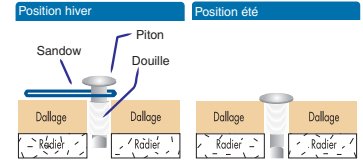

HIVERLUX est une couverture opaque en tissu polyester trame et armé enduit de PVC. La surface de contact avec la margelle est efficacement protégée par une large bande périphérique spécialement renforcée (650 g/m²). La face inférieure du renfort en contact avec le sol est de couleur sable, afin de ne pas risquer de le teinter par contact.

Des perforations judicieusement réparties permettent l'évacuation rapide de l'eau de pluie, évitant ainsi la formation de poches. Des perforations localisées supplémentaires sont prévues à cet effet pour les bassins dotés d'un escalier ainsi que pour les piscines de forme libre.

La taille de ces perforations est calculée pour limiter le passage de la lumière. Le revêtement en PVC d'HIVERLUX est traité contre les ultra-violetes et résiste aussi aux produits chlorés. Sa surface vernie et brillante lui confère une très belle présentation ainsi qu'une grande résistance aux salissures et aux taches.

Dans sa version classique, HIVERLUX est équipée d'un système d'accrochage par double oeillet et sandow périphérique unique. Ce dispositif permet de plaquer parfaitement et régulièrement la toile sur la margelle, limitant ainsi la prise au vent, les battements, l'abrasion et le passage des salissures.

HIVERLUX vous est livrée avec son sac de rangement.

Les coloris disponibles :

bleu/sable

vert/sable

Cachet du revendeur

Hiverlux

2 ans Garantie

PROCOPI
Equipements pour Piscine & Spa