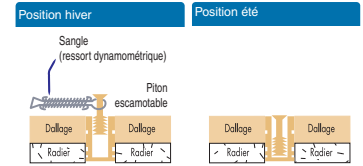

HIVERLUX est une couverture opaque en tissu polyester trame et armé enduit de PVC. La surface de contact avec la margelle est efficacement protégée par une large bande périphérique spécialement renforcée (650 g/m²). La face inférieure du renfort en contact avec le sol est de couleur sable, afin de ne pas risquer de le teinter par contact.

Des perforations judicieusement réparties permettent l'évacuation rapide de l'eau de pluie, évitant ainsi la formation de poches. Des perforations localisées supplémentaires sont prévues à cet effet pour les bassins dotés d'un escalier ainsi que pour les piscines de forme libre.

La taille de ces perforations est calculée pour limiter le passage de la lumière. Le revêtement en PVC d'HIVERLUX est traité contre les ultra-violetes et résiste aussi aux produits chlorés. Sa surface vernie et brillante lui confère une très belle présentation ainsi qu'une grande résistance aux salissures et aux taches.

Dans sa version classique, HIVERLUX est équipée d'un système d'accrochage par double oeillet et sandow périphérique unique. Ce dispositif permet de plaquer parfaitement et régulièrement la toile sur la margelle, limitant ainsi la prise au vent, les battements, l'abrasion et le passage des salissures.

HIVERLUX vous est livrée avec son sac de rangement.

Les coloris disponibles :

bleu/sable

vert/sable

Cachet du revendeur

Hiverlux

2 ans Garantie

PROCOPI
Equipements pour Piscine & Spa