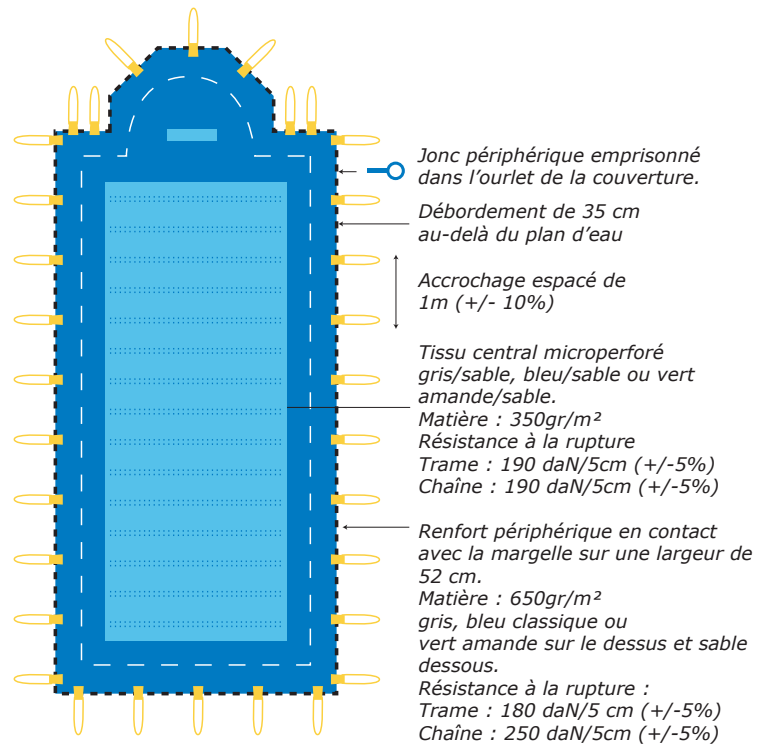

EPERVIER est une couverture opaque en tissu polyester précontraint tramé, armé et imprégné de PVC par enduction. La surface de contact avec la margelle est efficacement protégée par une large bande périphérique spécialement renforcée. La face inférieure du renfort en contact avec le sol est de couleur sable, afin de ne pas risquer de teinter la margelle. Le tissu, fabriqué en exclusivité pour nos ateliers, est pourvu, sur toute sa surface, de micro-perforations qui laissent s'écouler l'eau de pluie sans laisser passer la lumière. La planéité de la couverture est assurée, même pour les piscines équipées d'un escalier, ainsi que pour les bassins de forme libre. Son revêtement en PVC est traité contre les ultra-violets et résiste aussi aux produits chlorés. Dans sa version classique, EPERVIER est bordée par un jonc de fixation périphérique emprisonné dans l'ourlet de la couverture et permettant une certaine liberté dans le positionnement des attaches.

EPERVIER vous est livrée avec son sac de rangement.

Les coloris disponibles :

Cachet du revendeur

Epervier

Informations légales

La couverture Epervier est conforme à la norme NF P 90-308 (de Mai 2004 sur la protection des piscines) dans la mesure où tous les éléments la constituant sont fournis par PROCOPI. Couverture de sécurité pour piscine destinée à empêcher l'accès de la piscine aux enfants de moins de 5 ans. Cette couverture ne se substitue pas au bon sens ni à la responsabilité individuelle. Elle n'a pas pour but non plus de se substituer à la vigilance des parents et/ou des adultes responsables, qui demeure le facteur essentiel pour la protection des jeunes enfants.

3 ans
Garantie

PROCOPI
Equipements pour Piscine & Spa