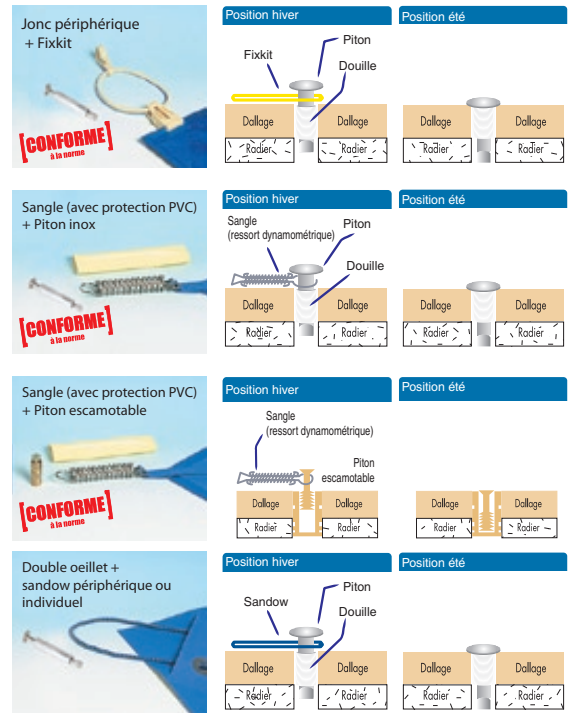

EPERVIER est une couverture opaque en tissu polyester précontraint tramé, armé et imprégné de PVC par enduction. La surface de contact avec la margelle est efficacement protégée par une large bande périphérique spécialement renforcée. La face inférieure du renfort en contact avec le sol est de couleur sable, afin de ne pas risquer de teinter la margelle. Le tissu, fabriqué en exclusivité pour nos ateliers, est pourvu, sur toute sa surface, de micro-perforations qui laissent s'écouler l'eau de pluie sans laisser passer la lumière. La planéité de la couverture est assurée, même pour les piscines équipées d'un escalier, ainsi que pour les bassins de forme libre. Son revêtement en PVC est traité contre les ultra-violets et résiste aussi aux produits chlorés. Dans sa version classique, EPERVIER est bordée par un jonc de fixation périphérique emprisonné dans l'ourlet de la couverture et permettant une certaine liberté dans le positionnement des attaches.

EPERVIER vous est livrée avec son sac de rangement.

Les coloris disponibles :

Cachet du revendeur

Epervier

Informations légales

La couverture Epervier est conforme à la norme NF P 90-308 (de Mai 2004 sur la protection des piscines) dans la mesure où tous les éléments la constituant sont fournis par PROCOPI. Couverture de sécurité pour piscine destinée à empêcher l'accès de la piscine aux enfants de moins de 5 ans. Cette couverture ne se substitue pas au bon sens ni à la responsabilité individuelle. Elle n'a pas pour but non plus de se substituer à la vigilance des parents et/ou des adultes responsables, qui demeure le facteur essentiel pour la protection des jeunes enfants.

3 ans
Garantie

PROCOPI
Equipements pour Piscine & Spa